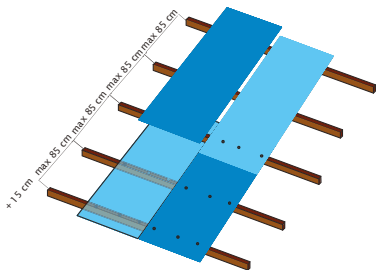

12,30 cm inclinazione = 7°

17,60 cm inclinazione = 10°

Su lunghezza 100 cm.

Distanza travetti massima 85 cm

Calcolo numero delle lastre necessarie per una copertura

$$\frac{\text{dim. larg. tettoia in mm}}{0,970 \text{ mm}} = \text{NUMERO LASTRE}$$

Sistemi di foratura e taglio delle lastre

Trapano

punta per ferro o acciaio

Saldatore elettrico da stagno 1200 watt.

per un foro facile con asolatura bordata senza trucioli

Sega circolare

lama tipo vidia denti stretti

Seghetto alternativo o flessibile

disco per plastica

Accessori

Colmo

Rispettate le direttive di progettazione a seconda delle zone climatiche, aumentando l'inclinazione della falda del tetto e il numero dei travetti con l'aumentare dell'altitudine.

Le lastre vanno tenute ben ferme durante la foratura con il trapano o utilizzate il saldatore elettrico da stagno.

Durante la posa non camminare direttamente sopra le lastre ma su una tavola di legno. Si può abbinare alla lastra Ecocryl.