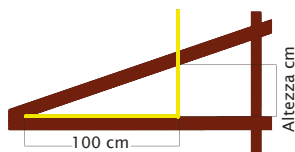

onda  prism

*La qualità
che si vede*

Lastre in policarbonato
ondulate trasparenti

AMBR 
POLYMER

Istruzioni fondamentali per il montaggio lastre

Inclinazione tetto consigliata

7,00 cm inclinazione = 4°

8,80 cm inclinazione = 5°

12,30 cm inclinazione = 7°

17,60 cm inclinazione = 10°

Su lunghezza 100 cm.

Distanza travetti massima 85 cm

Calcolo numero delle lastre necessarie per una copertura

$$\frac{\text{dim. larg. tettoia in mm}}{0,970 \text{ mm}} = \text{NUMERO LASTRE}$$