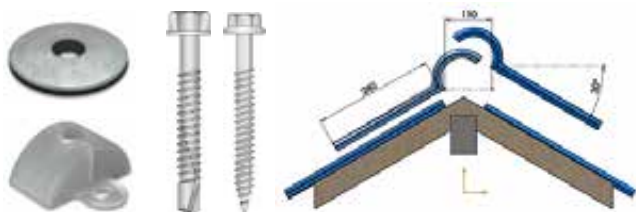

Sistemi di foratura e taglio delle lastre

Trapano

punta per ferro o acciaio

Saldatore elettrico da stagno 1200 watt.

per un foro facile con asolatura bordata senza trucioli

Sega circolare

lama tipo vidia denti stretti

Seghetto alternativo o flessibile

disco per plastica

Accessori

Colmo

Rispettate le direttive di progettazione a seconda delle zone climatiche, aumentando l'inclinazione della falda del tetto e il numero dei travetti con l'aumentare dell'altitudine.

Le lastre vanno tenute ben ferme durante la foratura con il trapano o utilizzate il saldatore elettrico da stagno.

Durante la posa non camminare direttamente sopra le lastre ma su una tavola di legno. Si può abbinare alla lastra Ecocryl.